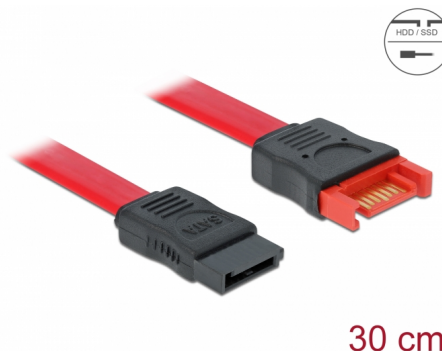

Delock Cablu prelungitor SATA 6 Gb/s 30 cm, roșu

Descriere scurta

Acest cablu SATA de la Delock este conform cu cel mai nou standard și acceptă o rată de transfer a datelor de până la 6 Gb/s. Acesta vă permite să extindeți interfața SATA și se poate utiliza pentru conectarea dispozitivelor dvs. la un port SATA cu 7 pini. Mai mult, interfața SATA 6 Gb/s este compatibilă retroactiv cu versiunile SATA anterioare, însă veți putea atinge numai viteza de transfer asociată acestor versiuni.

30 cm

Nr. 83953

EAN: 4043619839537

Țara de origine: China

Pachet: Pungă din plastic
cu închidere tip fermoar

Detalii tehnice

- Conectori:
 - 1 x SATA 6 Gb/s, 7 pini mamă >
 - 1 x SATA 6 Gb/s, 7 pini tată
- Rată de transfer a datelor de până la 6 Gb/s
- Compatibilitate descendentă cu unități SATA la 1,5 Gb/s și la 3 Gb/s
- Grosime cablu: 26 AWG
- Culoare: roșu
- Lungime fără conectori: cca 30 cm

Conector 1:	1 x SATA 6 Gb/s 7 pin plug straight
Conector 2:	1 x SATA 6 Gb/s 7 pini, mamă, drept

Technical characteristics

Data transfer rate:	SATA up to 6 Gb/s
---------------------	-------------------

Physical characteristics

Connector color:	negru
Cable colour:	roșu
Conductor gauge:	26 AWG
Lungime:	30 cm