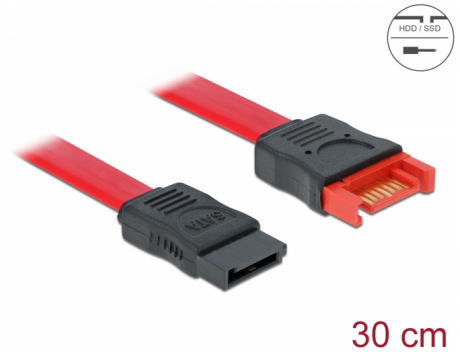

Delock SATA 6 Gb/s produžni kabel 30 cm crveni

Opis

Ovaj SATA kabel iz Delocka sukladan je najnovijem standardu i podržava brzinu prijenosa podataka do 6 Gb/s. Omogućuje vam proširenje SATA sučelja i može se koristiti za povezivanje uređaja sa SATA 7-polnim priključkom. Osim toga, SATA 6 Gb/s sučelje je unatrag kompatibilno s prethodnim SATA verzijama, a moguće je postići samo odgovarajuću brzinu prijenosa.

30 cm

Predmet br. 83953

EAN: 4043619839537

Zemlja podrijetla: China

Pakiranje: Plastična vrećica sa zip zatvaračem

Tehnički podaci

- Priključak:
 - 1 x 7-pinski SATA 6 Gb/s, ženski >
 - 1 x 7-pinski SATA 6 Gb/s, muški
- Brzina prijenosa podataka do 6 Gb/s
- Kompatibilno s SATA 1,5 Gb/s i 3 Gb/s
- Presjek kabela: 26 AWG
- Boja: crvena
- Duljina bez konektora: oko. 30 cm

Priključak 1:	1 x 7-pinski SATA 6 Gb/s, muški ravan
Priključak 2:	1 x 7-pinski SATA 6 Gb/s, ženski ravan

Technical characteristics

Brzina prijenosa podataka:	SATA do 6 Gb/s
----------------------------	----------------

Physical characteristics

Connector color:	crne
Boja kabela:	crvena
Conductor gauge:	26 AWG
Duljina:	30 cm