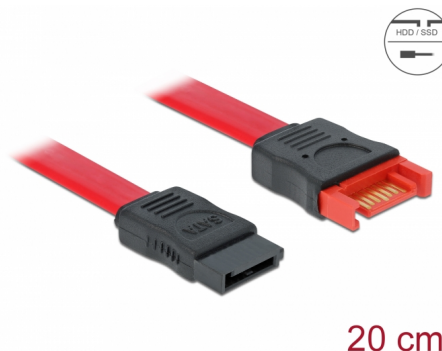

Delock Cablu prelungitor SATA 6 Gb/s 20 cm, roșu

Descriere scurta

Acest cablu SATA de la Delock este conform cu cel mai nou standard și acceptă o rată de transfer a datelor de până la 6 Gb/s. Acesta vă permite să extindeți interfața SATA și se poate utiliza pentru conectarea dispozitivelor dvs. la un port SATA cu 7 pini. Mai mult, interfața SATA 6 Gb/s este compatibilă retroactiv cu versiunile SATA anterioare, însă veți putea atinge numai viteza de transfer asociată acestor versiuni.

20 cm

Nr. 83952

EAN: 4043619839520

Țara de origine: China

Pachet: Pungă din plastic
cu închidere tip fermoar

Detalii tehnice

- Conectori:
 - 1 x SATA 6 Gb/s, 7 pini mamă >
 - 1 x SATA 6 Gb/s, 7 pini tată
- Rată de transfer a datelor de până la 6 Gb/s
- Compatibilitate descendentă cu unități SATA la 1,5 Gb/s și la 3 Gb/s
- Grosime cablu: 26 AWG
- Culoare: roșu
- Lungime fără conectori: cca 20 cm

Conector 1:	1 x SATA 6 Gb/s 7 pin plug straight
Conector 2:	1 x SATA 6 Gb/s 7 pini, mamă, drept

Technical characteristics

Data transfer rate:	SATA up to 6 Gb/s
---------------------	-------------------

Physical characteristics

Connector color:	negru
Cable colour:	roșu
Conductor gauge:	26 AWG
Lungime:	20 cm