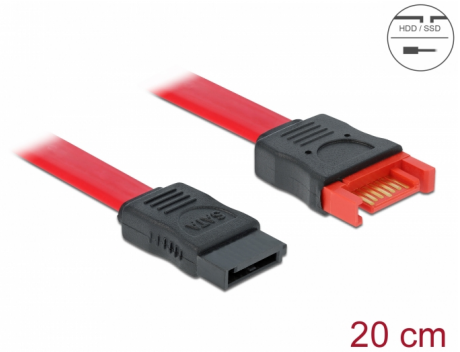

# Delock SATA 6 Gb/s produžni kabel 20 cm crveni

## Opis

Ovaj SATA kabel iz Delocka sukladan je najnovijem standardu i podržava brzinu prijenosa podataka do 6 Gb/s. Omogućuje vam proširenje SATA sučelja i može se koristiti za povezivanje uređaja sa SATA 7-polnim priključkom. Osim toga, SATA 6 Gb/s sučelje je unatrag kompatibilno s prethodnim SATA verzijama, a moguće je postići samo odgovarajuću brzinu prijenosa.

## Tehnički podaci

- Priključak:
  - 1 x 7-pinski SATA 6 Gb/s, ženski >
  - 1 x 7-pinski SATA 6 Gb/s, muški
- Brzina prijenosa podataka do 6 Gb/s
- Kompatibilno s SATA 1,5 Gb/s i 3 Gb/s
- Presjek kabela: 26 AWG
- Boja: crvena
- Duljina bez konektora: oko. 20 cm

## Physical characteristics

Connector color:	crne
Boja kabela:	crvena
Conductor gauge:	26 AWG
Duljina:	20 cm