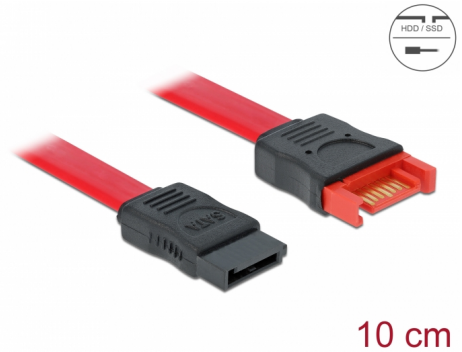

Delock SATA 6 Gb/s produžni kabel 10 cm crveni

Opis

Ovaj SATA kabel iz Delocka sukladan je najnovijem standardu i podržava brzinu prijenosa podataka do 6 Gb/s. Omogućuje vam proširenje SATA sučelja i može se koristiti za povezivanje uređaja sa SATA 7-polnim priključkom. Osim toga, SATA 6 Gb/s sučelje je unatrag kompatibilno s prethodnim SATA verzijama, a moguće je postići samo odgovarajuću brzinu prijenosa.

10 cm

Predmet br. 83951

EAN: 4043619839513

Zemlja podrijetla: China

Pakiranje: Plastična vrećica sa zip zatvaračem

Tehnički podaci

- Priključak:
 - 1 x 7-pinski SATA 6 Gb/s, ženski >
 - 1 x 7-pinski SATA 6 Gb/s, muški
- Brzina prijenosa podataka do 6 Gb/s
- Kompatibilno s SATA 1,5 Gb/s i 3 Gb/s
- Presjek kabela: 26 AWG
- Boja: crvena
- Duljina bez konektora: oko. 10 cm

Priključak 1:	1 x 7-pinski SATA 6 Gb/s, muški ravan
Priključak 2:	1 x 7-pinski SATA 6 Gb/s, ženski ravan

Technical characteristics

Brzina prijenosa podataka:	SATA do 6 Gb/s
----------------------------	----------------

Physical characteristics

Connector color:	crne
Boja kabela:	crvena
Conductor gauge:	26 AWG
Duljina:	10 cm