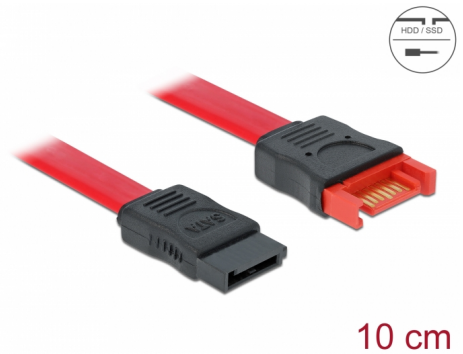

Delock SATA 6 Go/s Rallonge de câble 10 cm rouge

Description

Ce câble SATA proposé par Delock est compatible avec les toutes dernières normes et prend en charge un débit de données jusqu'à 6 Go/s. Il vous permet d'étendre votre interface SATA et peut s'utiliser pour le branchement de vos appareils dotés d'un port SATA à 7 broches. De plus, l'interface SATA 6 Go/s est rétrocompatible avec les versions SATA antérieures, mais vous ne pourrez alors bénéficier que de leurs débits respectif.

N° produit 83951

EAN: 4043619839513

Pays d'origine: China

Emballage: Sac polyvalent à fermeture éclair

Détails techniques

- Connecteurs :
 - 1 x SATA 6 Gb/s à 7 broches femelle >
 - 1 x SATA 6 Gb/s à 7 broches mâle
- Débit de données jusqu'à 6 Gb/s
- Rétrocompatible avec SATA 1,5 Go/s et 3 Go/s
- Jauge de câble : 26 AWG
- Couleur : rouge
- Longueur sans connecteurs: env. 10 cm

Connecteur 1:	1 x SATA 6 Gb/s 7 broches mâle droit
Connecteur 2:	1 x SATA 6 Gb/s à 7 broches femelle droit

Technical characteristics

Débit de données:	SATA jusqu'à 6 Go/s
-------------------	---------------------

Physical characteristics

Connector color:	noir
Couleur du câble:	rouge
Conductor gauge:	26 AWG
Longueur:	10 cm