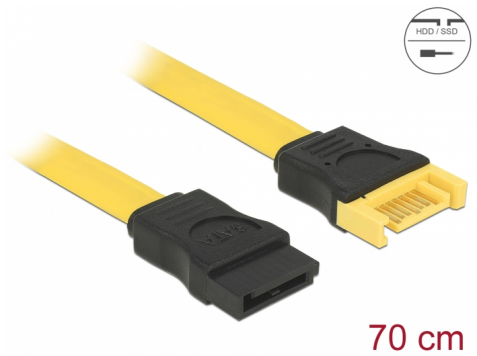

Delock Cable de extensión SATA 6 Gb/s de 70 cm amarillo

Descripción

Este cable SATA de Delock cumple el estándar más reciente y admite una tasa de transferencia de datos de hasta 6 Gb/s. Permite extender la interfaz SATA y se puede utilizar para conectar los dispositivos con el puerto SATA de 7 pines. Además, la interfaz SATA 6 Gb/s es compatible con versiones SATA anteriores, considerando que solamente se puede lograr la transferencia de velocidad correspondiente.

Número de elemento 83950

EAN: 4043619839506

Pais de origen: China

Paquete: Bolsa de plástico con cremallera

Detalles técnicos

- Conectores:
 - 1 x SATA 6 Gb/s de 7 pines hembra >
 - 1 x SATA 6 Gb/s de 7 pines macho
- Velocidades de transferencias de datos de hasta 6 Gb/s
- Compatible con SATA 1,5 Gb/s y 3 Gb/s
- Valor normalizado del cable: 26 AWG
- Color: amarillo
- Longitud sin conectores: aprox. 70 cm

Conector 1:	1 x SATA 6 Gb/s de 7 contactos macho recto
Conector 2 :	1 x SATA 6 Gb/s de 7 contactos hembra recto

Technical characteristics

Velocidades de transferencias de datos:	SATA de hasta 6 Gb/s
---	----------------------

Physical characteristics

Connector color:	negro
Color del cable:	amarillo
Conductor gauge:	26 AWG
Longitud:	70 cm