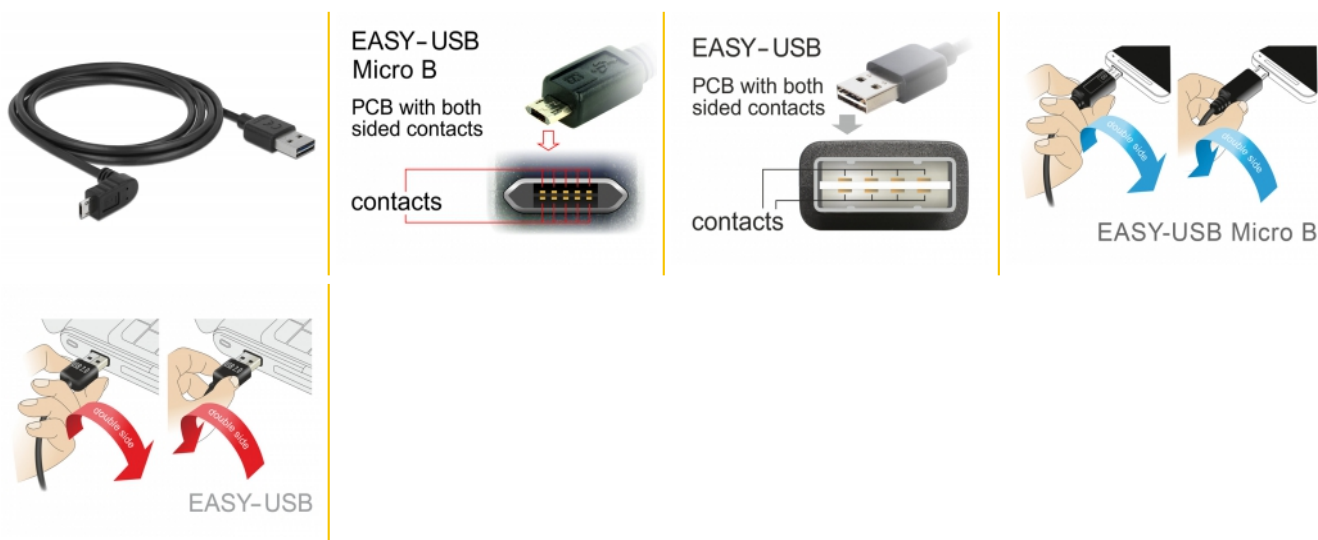

- Zařízení s portem USB 2.0 Typ Micro-B

Obsah balení

- Kabel

Příslušenství