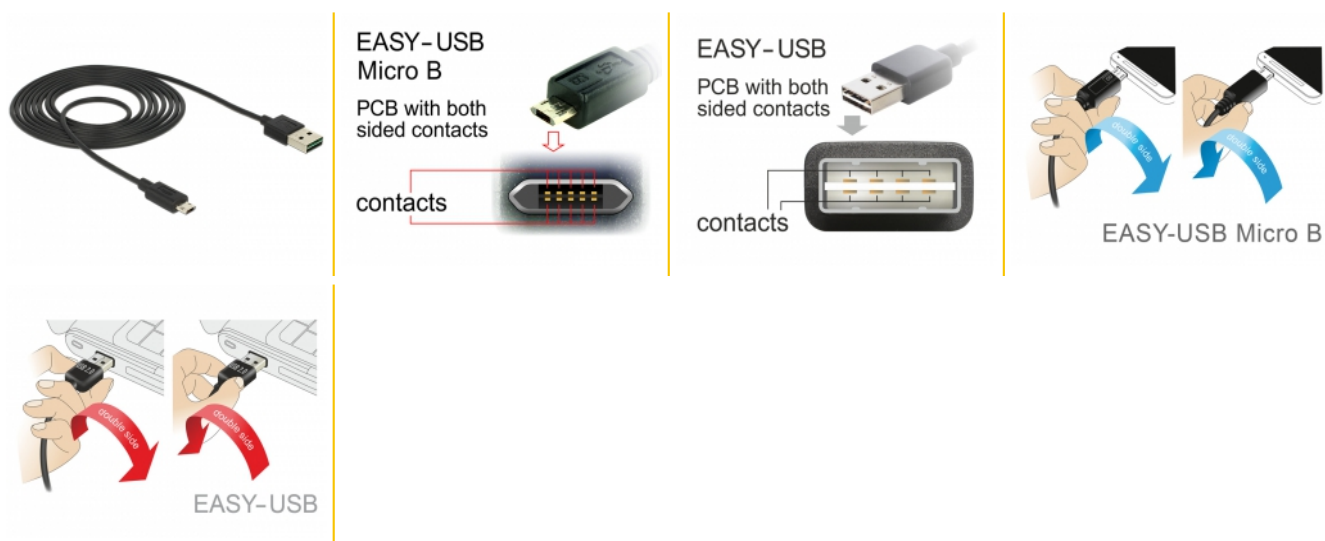

Obsah balení

- Kabel

Příslušenství