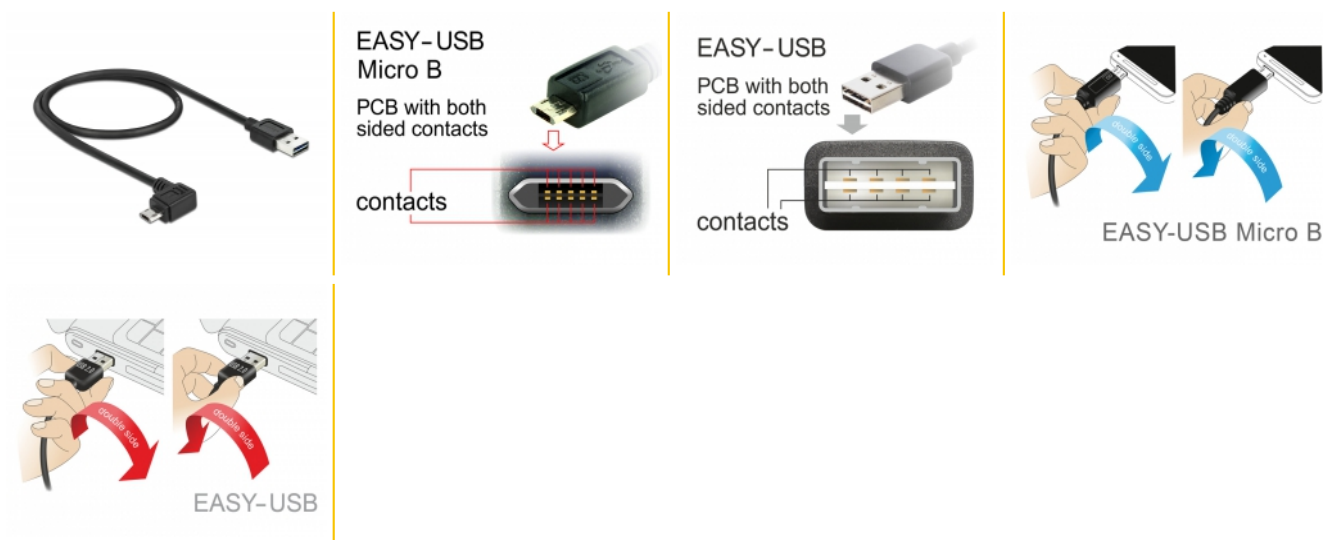

Delock Kabel EASY-USB 2.0 Typ-A samec > EASY-USB 2.0 Typ Micro-B samec pravoúhlý levý / pravý 0,5 m černý

Popis

Tento kabel od Delocku s EASY-USB Typ-A samec a EASY-USB Typ Micro-B samec můžete připojit do příslušného USB portu samice v obou polohách. Takto můžete konektor samce použít v obou polohách což dělá připojení kabelu snadné.

Systemové požadavky

- PC nebo notebook s volným USB Typ-A portem

- Zařízení s portem USB 2.0 Typ Micro-B

Obsah balení

- Kabel

Příslušenství

General

Specifikace:	USB 2.0
--------------	---------

Interface

Konektor 1:	1 x USB 2.0 Typ-A oboustranný samec
Konektor 2:	1 x USB 2.0 Typ Micro-B oboustranný samec pravoúhlý levý / pravý

Technical characteristics

Rychlost přenosu dat:	USB 2.0 až do 480 Mb/s
-----------------------	------------------------

Physical characteristics

Pin s povrchovou úpravou:	pozlacen
Conductor gauge:	28 AWG datové vodiče 24 AWG napájecí vodiče
Délka:	0,50 m
Barva:	černá