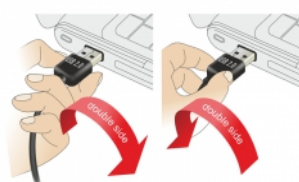

Delock Cable EASY-USB 2.0 Tipo-A macho > EASY-USB 2.0 Tipo Micro-B macho, sesgado hacia la izquierda y hacia la derecha, de 1 m y negro

Descripción

Este cable de Delock con EASY-USB Tipo-A macho y EASY-USB Tipo Micro-B macho se puede enchufar en el puerto USB hembra apropiado en ambas direcciones. Por tanto, el conector macho se puede utilizar por ambos lados lo que facilita la operación de enchufado.

Requisitos del sistema

- PC o equipo portátil con un puerto USB Tipo-A disponible

- Dispositivo con puerto USB 2.0 Tipo Micro-B

Contenido del paquete

- Cable

Image

EASY-USB
Micro B

PCB with both
sided contacts

contacts

EASY-USB
PCB with both
sided contacts

contacts

EASY-USB Micro B

EASY-USB

General

| | |
|-------------------------|---------|
| Especificación técnica: | USB 2.0 |
|-------------------------|---------|

Interface

| | |
|--------------|--|
| Conector 1: | 1 x USB 2.0 Tipo-A reversible macho |
| Conector 2 : | 1 x USB 2.0 Tipo Micro-B reversible, macho y sesgado hacia la izquierda y hacia la derecha |

Technical characteristics