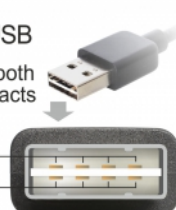

Delock Cable EASY-USB 2.0 Tipo-A macho > EASY-USB 2.0 Tipo Micro-B macho, sesgado hacia la izquierda y hacia la derecha, de 1 m y negro

Descripción

Este cable de Delock con EASY-USB Tipo-A macho y EASY-USB Tipo Micro-B macho se puede enchufar en el puerto USB hembra apropiado en ambas direcciones. Por tanto, el conector macho se puede utilizar por ambos lados lo que facilita la operación de enchufado.

Número de elemento 83846

EAN: 4043619838462

País de origen: China

Paquete: Bolsa de plástico con cremallera

Detalles técnicos

- Conectores:
 - 1 x USB 2.0 Tipo-A reversible macho >
 - 1 x USB 2.0 Tipo Micro-B reversible, macho y sesgado hacia la izquierda y hacia la derecha
- Puerto macho USB-A y puerto macho Micro-USB utilizable en ambas direcciones
- Valor normalizado del cable:
 - línea de datos 28 AWG
 - línea de alimentación 24 AWG
- Diámetro del cable: aprox. 4,5 mm
- Conectores con contactos dorados
- Color: negro
- Longitud incluido conectores: aprox. 1 m

Requisitos del sistema

- PC o equipo portátil con un puerto USB Tipo-A disponible

- Dispositivo con puerto USB 2.0 Tipo Micro-B

Contenido del paquete

- Cable

Image

EASY-USB
Micro B

PCB with both
sided contacts

contacts

EASY-USB
PCB with both
sided contacts

contacts

EASY-USB Micro B

EASY-USB

General

| | |
|-------------------------|---------|
| Especificación técnica: | USB 2.0 |
|-------------------------|---------|