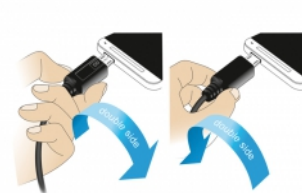

EASY-USB
PCB with both
sided contacts

contacts

EASY-USB Micro B