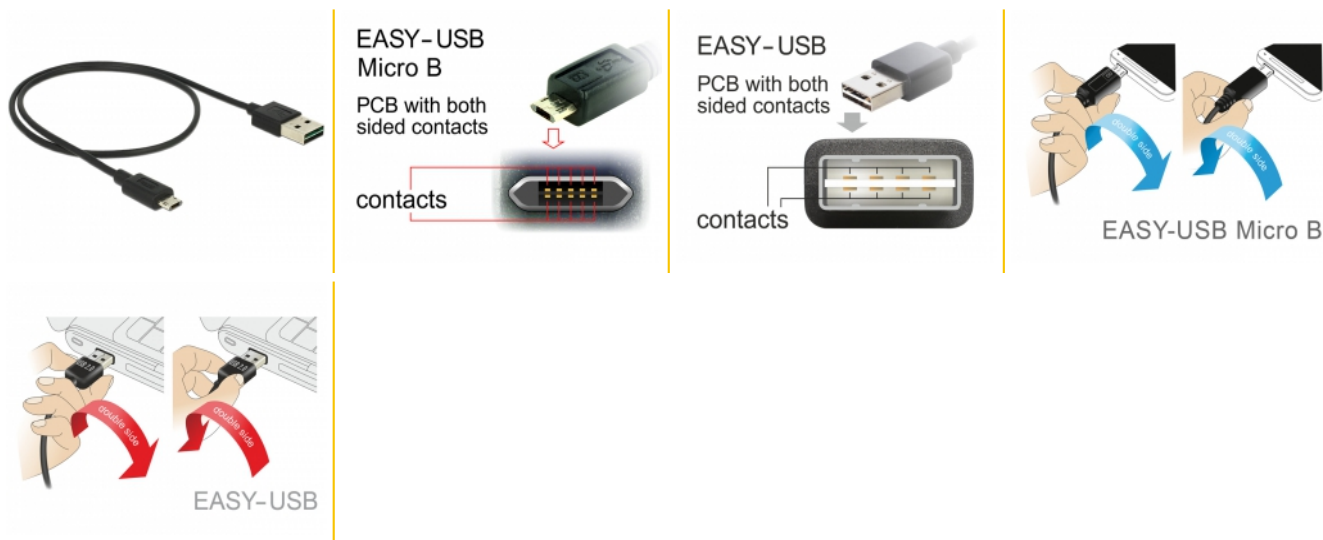

Περιεχόμενα συσκευασίας

- Καλώδιο

Εικόνες