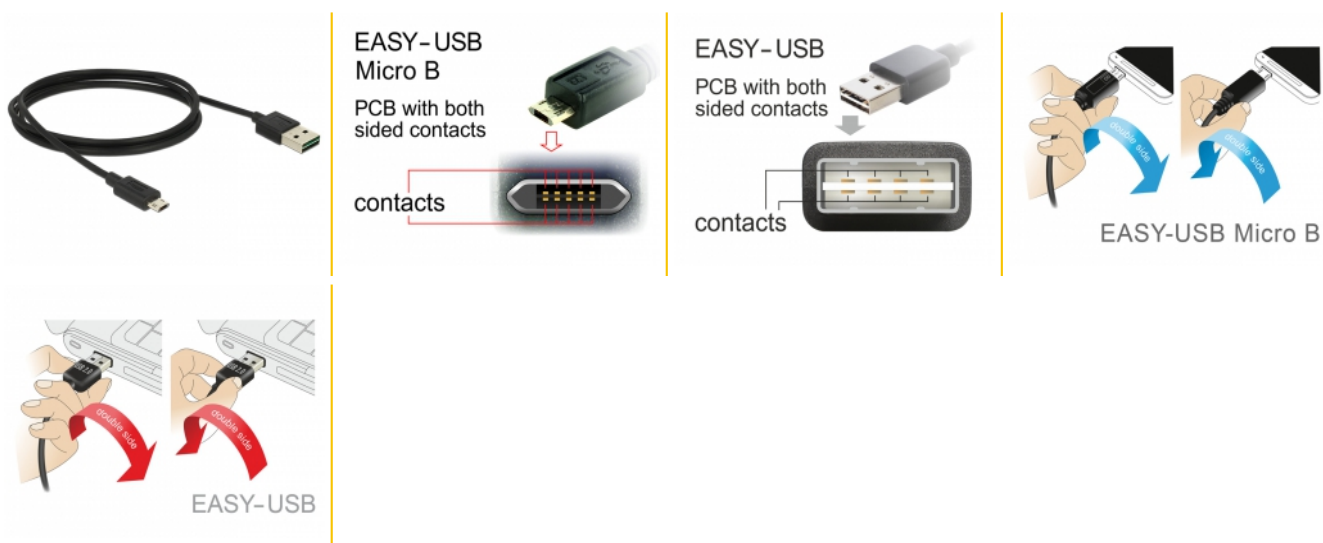

Obsah balení

- Kabel

Příslušenství