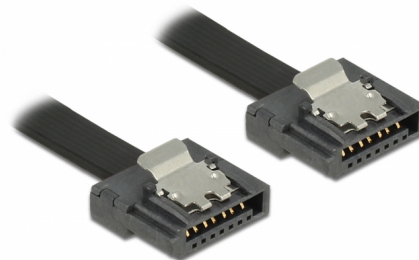

Delock SATA 6 Go/s Câble 100 cm noir FLEXI

Description

Les câbles SATA FLEXI de Delock ont été spécialement conçus pour être utilisés dans des espaces étroits dans le châssis. Ils sont ultra-flexibles et peuvent être pliés ou coudés selon les besoins - même les nœuds sont possibles. Un autre avantage est leur durabilité extrême qui prévient les cassures ou les pertes de résistance du matériau des câbles. En utilisant les câbles SATA FLEXI, les connecteurs angulaires deviennent superflus - les câbles peuvent être pliés dans n'importe quelle direction. Les connecteurs courts offrent une plus grande flexibilité dans les espaces restreints et sont plus pratiques d'utilisation, tandis que les clips en métal permettent de les maintenir en place en toute sécurité. Les câbles prennent en charge les transferts de données jusqu'à 6 Go/s et sont rétrocompatibles avec les versions SATA précédentes.

100 cm

N° produit 83843

EAN: 4043619838431

Pays d'origine: Taiwan, Republic of China

Emballage: Sac polyvalent à fermeture éclair

Détails techniques

- Connecteurs :
 - 1 x SATA 6 Gb/s à 7 broches femelle droit >
 - 1 x SATA 6 Gb/s à 7 broches femelle droit
- Avec clips en métal
- Débit de données jusqu'à 6 Gb/s
- Rétrocompatible avec SATA 1,5 Go/s et 3 Go/s
- Jauge de câble : 28 AWG
- Couleur : noir
- Longueur, cordon incl. : env. 100 cm