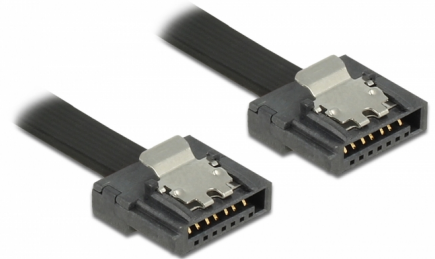

Delock Kabel SATA, 6 Gb/s, 100 cm, černá FLEXI

Popis

Kabely Delock SATA FLEXI byly navrženy specificky k použití v podmínkách šasi s nedostatkem místa. Jsou ultra-flexibilní a mohou být ohýbány nebo zalomeny jak je potřeba, je možné je i zasukovat. Další výhodou je dlouhá životnost, která zabraňuje poškození nebo významnému zeslabení kabelů. Použitím SATA FLEXI kabelů, nejsou již nadále potřeba úhlové konektory; konektory lze ohýbat všemi požadovanými směry. Krátké konektory poskytují větší flexibilitu ve stísněných prostorech a jsou praktické k použití, kovové spony zajišťují, že jsou kabely spolehlivě zacvaknuty. Kabely podporují přenosovou rychlost dat až do 6 Gb/s a jsou zpětně kompatibilní s předchozími SATA verzemi.

100 cm

Číslo produktu 83843

EAN: 4043619838431

Země původu: Taiwan,
Republic of China

Balení: Plastová taška se
zipem

Technické detaily

- Konektor:
 - 1 x 7 pin SATA 6 Gb/s samice přímý >
 - 1 x 7 pin SATA 6 Gb/s samice přímý
- S kovovými sponami
- Rychlost přenosu dat až 6 Gb/s
- Zpětně kompatibilní s SATA 1,5 Gb/s, 3 Gb/s
- Průřez kabelu: 28 AWG
- Barva: černá
- Délka včetně konektorů cca. 100 cm