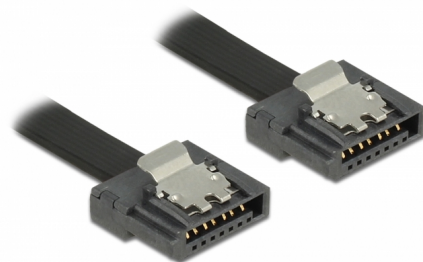

Delock Kabel SATA 6 Gb/s 70 cm czarny FLEXI

Opis

Kable Delock SATA FLEXI są specjalnie zaprojektowane do wykorzystania w zatłoczonych obudowach. Jest on wyjątkowo elastyczny i może być dowolnie zginany oraz skręcany — można nawet zawiązywać go na supeł. Kolejną zaletą jest jego wyjątkowa wytrzymałość, która gwarantuje jego odporność na pękanie lub osłabienie materiałowe. Używanie przewodów SATA FLEXI sprawia, że nie ma już potrzeby stosowania złączy kątowych; złącza przewodu można zginać w dowolnym kierunku. Krótkie złącza zapewniają większą elastyczność w trudno dostępnych miejscach i są praktyczniejsze w użyciu, a metalowe zaciski sprawiają, że przewód jest solidnie zaciskany we właściwym miejscu. Przewód zapewnia obsługę transmisji danych z szybkością do 6 Gb/s i jest kompatybilny wstecznie z wcześniejszymi wersjami standardu SATA.

70 cm

Numer artykułu 83842

EAN: 4043619838424

Kraj pochodzenia:
Taiwan, Republic of
China

Opakowanie: Torba na
zamek błyskawiczny

Szczegóły techniczne

- Złącze:
 - 1 x 7-pinowe SATA 6 Gb/s żeński proste >
 - 1 x 7-pinowe SATA 6 Gb/s żeński proste
- Z metalowymi zaciskami
- Szybkość transmisji danych do 6 Gb/s
- Wsteczna zgodność z SATA 1,5 Gb/s, 3 Gb/s
- Rodzaj kabla: 28 AWG
- Kolor: czarny
- Długość ze złączami: ok. 70 cm