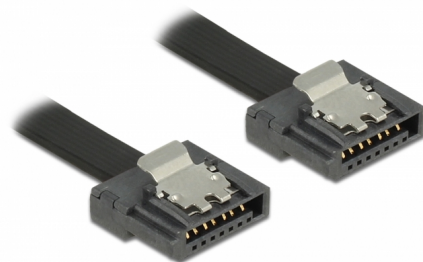

Delock Cavo SATA 6 Gb/s da 70 cm nero FLEXI

Descrizione

I cavi Delock SATA FLEXI sono stati appositamente progettati per essere utilizzati in spazi ristretti all'interno del telaio. Sono ultraflessibili e possono essere piegati o attorcigliati a seconda delle esigenze, si possono anche annodare. Un altro vantaggio è l'estrema durata che evita la rottura o debolezza del materiale dei cavi. Utilizzando i cavi SATA FLEXI non sono più necessari connettori angolati, i connettori possono essere facilmente piegati in ogni direzione desiderata. I connettori corti offrono maggiore flessibilità in spazi ristretti e sono pratici da usare, mentre le clip metalliche assicurano che i cavi s'incastrino in posizione in modo affidabile. I cavi supportano una velocità di trasferimento dati fino a 6 Gb/s e sono compatibili con le versioni precedenti SATA.

70 cm

Articolo n. 83842

EAN: 4043619838424

Paese di origine: Taiwan, Republic of China

Pacchetto: Sacchetto in plastica con cerniera

Dettagli tecnici

- Connettori:
 - 1 x SATA 6 Gb/s femmina diritto a 7 pin >
 - 1 x SATA 6 Gb/s femmina diritto a 7 pin
- Con clip in metallo
- Velocità di trasferimento dati fino a 6 Gb/s
- Retrocompatibile con SATA 1,5 Gb/s e 3 Gb/s
- Sezione dei cavi: 28 AWG
- Colore: nero
- Lunghezza con connettori: ca. 70 cm