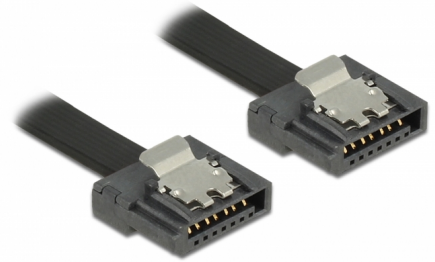

Delock Cable SATA 6 Gb/s de 70 cm negro FLEXI

Descripción

Los cables Delock SATA FLEXI fueron diseñados específicamente para utilizarse en espacios reducidos en el chasis. Son ultraflexibles y se pueden doblar o enroscar según las necesidades, incluso se pueden hacer nudos en ellos. Otra de las ventajas es la extrema durabilidad que impide roturas o debilidad de los materiales de los cables. Con los cables SATA FLEXI, ya no se necesitan conectores en ángulo; los conectores se pueden doblar fácilmente en todas las direcciones. Los conectores cortos proporcionan más flexibilidad en espacios reducidos y su uso resulta muy práctico. Además, los broches metálicos garantizan que los cables se fijan de forma fiable en su lugar. Los cables admiten tasas de transferencia de datos de hasta 6 Gb/s y son compatibles con las versiones anteriores de SATA.

70 cm

Número de elemento 83842

EAN: 4043619838424

Pais de origen: Taiwan,
Republic of China

Paquete: Bolsa de
plástico con cremallera

Detalles técnicos

- Conectores:
 - 1 x SATA 6 Gb/s de 7 pines hembra recto >
 - 1 x SATA 6 Gb/s de 7 pines hembra recto
- Con broches metálicos
- Velocidades de transferencias de datos de hasta 6 Gb/s
- Compatible con SATA 1,5 Gb/s y 3 Gb/s
- Valor normalizado del cable: 28 AWG
- Color: negro
- Longitud incluido conectores: aprox. 70 cm