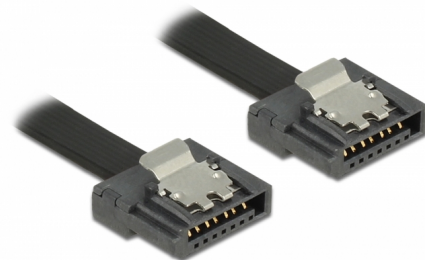

Delock Cablu SATA 6 Gb/s 30 cm, negru FLEXI

Descriere scurta

Cablurile Delock SATA FLEXI au fost proiectate special pentru a fi utilizate în spații strânse pe șasiu. Ele sunt ultra-flexibile și pot fi îndoite sau răsucite conform cerințelor, chiar și nodurile sunt posibile. Un alt avantaj este durabilitatea extremă care previne ruperea sau slăbiciunea materială a cablurilor. Prin utilizarea cablurilor SATA FLEXI, conectorii în unghi nu mai sunt necesari; conectorii pot fi ușor îndoșiți în orice direcție dorită. Conectorii scurți oferă mai multă flexibilitate în spații strâmte și sunt practici de folosit, iar clemele metalice asigură o bună fixare a cablurilor. Cablurile acceptă rate de transfer de date de până la 6 Gb/s și sunt compatibile cu versiunile precedente SATA.

30 cm

Nr. 83840

EAN: 4043619838400

Țara de origine: Taiwan,
Republic of ChinaPachet: Pungă din plastic
cu închidere tip fermoar

Detalii tehnice

- Conectori:
 - 1 x SATA 6 Gb/s 7 pini mamă, drept >
 - 1 x SATA 6 Gb/s 7 pini mamă, drept
- Cu clemele metalice
- Rată de transfer a datelor de până la 6 Gb/s
- Compatibilitate descendentă cu unități SATA la 1,5 Gb/s și la 3 Gb/s
- Grosime cablu: 28 AWG
- Culoare: negru
- Lungimea incl. conectori: aprox. 30 cm

Cerinte de sistem

- Un port SATA liber

Pachetul contine

- Cablu SATA

Imagini