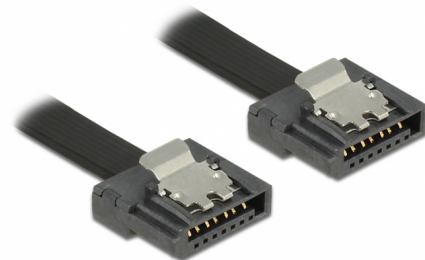

# Delock Kabel SATA 6 Gb/s 30 cm czarny FLEXI

## Opis

Kable Delock SATA FLEXI są specjalnie zaprojektowane do wykorzystania w zatłoczonych obudowach. Jest on wyjątkowo elastyczny i może być dowolnie zginany oraz skręcany — można nawet zawiązywać go na supeł. Kolejną zaletą jest jego wyjątkowa wytrzymałość, która gwarantuje jego odporność na pękanie lub osłabienie materiałowe. Używanie przewodów SATA FLEXI sprawia, że nie ma już potrzeby stosowania złączy kątowych; złącza przewodu można zginać w dowolnym kierunku. Krótkie złącza zapewniają większą elastyczność w trudno dostępnych miejscach i są praktyczniejsze w użyciu, a metalowe zaciski sprawiają, że przewód jest solidnie zaciskany we właściwym miejscu. Przewód zapewnia obsługę transmisji danych z szybkością do 6 Gb/s i jest kompatybilny wstecznie z wcześniejszymi wersjami standardu SATA.

### Numer artykułu 83840

EAN: 4043619838400

Kraj pochodzenia:  
Taiwan, Republic of  
China

Opakowanie: Torba na  
zamek błyskawiczny

## Szczegóły techniczne

- Złącze:
  - 1 x 7-pinowe SATA 6 Gb/s żeński proste >
  - 1 x 7-pinowe SATA 6 Gb/s żeński proste
- Z metalowymi zaciskami
- Szybkość transmisji danych do 6 Gb/s
- Wsteczna zgodność z SATA 1,5 Gb/s, 3 Gb/s
- Rodzaj kabla: 28 AWG
- Kolor: czarny
- Długość ze złączami: ok. 30 cm