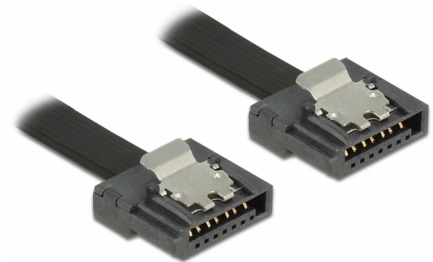

Delock SATA 6 Gb/s Καλώδιο 30 εκ. μαύρο FLEXI

Περιγραφή

Τα καλώδια Delock SATA FLEXI σχεδιάστηκαν ειδικά για να χρησιμοποιούνται σε στενά σημεία σε πλαίσια. Είναι εξαιρετικά εύκαμπτα και μπορούν να υποστούν κάμψη και συστροφή εάν χρειαστεί, ενώ είναι δυνατός μέχρι και ο σχηματισμός κόμπων με αυτά. Ένα άλλο πλεονέκτημά τους είναι η εξαιρετικά μεγάλη ανθεκτικότητά τους, που αποτρέπει τη ρήξη τους ή την εξασθένηση του υλικού τους. Τα καλώδια SATA FLEXI καθιστούν τη χρήση γωνιακών συνδέσμων μη απαραίτητη πλέον• οι σύνδεσμοι μπορούν να καμφθούν εύκολα προς οποιαδήποτε κατεύθυνση επιθυμείτε. Οι μικρού μήκους σύνδεσμοι προσφέρουν μεγαλύτερη ευκαμψία σε στενούς χώρους, ενώ η χρήση τους είναι πιο πρακτική και τα μεταλλικά κλιπ εξασφαλίζουν ότι τα καλώδια εφαρμόζουν σταθερά στη θέση τους. Τα καλώδια υποστηρίζουν ρυθμούς μεταφοράς δεδομένων έως και 6 Gb/s και είναι συμβατά με προηγούμενες εκδόσεις SATA.

30 cm

Αρ. προϊόντος 83840

EAN: 4043619838400

Χώρα προέλευσης:
Taiwan, Republic of
China

Συσκευασία: Τσαντάκι με
φερμουάρ

Προδιαγραφές

- Συνδετήρας:
1 x SATA 6 Gb/s 7 ακροδεκτών, θηλυκό σε ευθεία >
1 x SATA 6 Gb/s 7 ακροδεκτών, θηλυκό σε ευθεία
- Με μεταλλικά κλιπ
- Ρυθμός μεταφοράς δεδομένων της τάξης των 6 Gb/s
- SATA 1,5 Gb/s και 3 Gb/s συμβατό και με το παλαιότερο
- Μετρητής καλωδίου: 28 AWG
- Χρώμα: μαύρο
- Μήκος συμπεριλ. συνδέσμου: περ. 30 cm