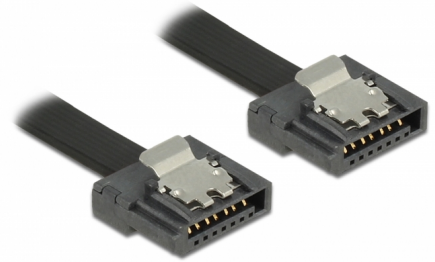

Delock Cable SATA 6 Gb/s de 30 cm negro FLEXI

Descripción

Los cables Delock SATA FLEXI fueron diseñados específicamente para utilizarse en espacios reducidos en el chasis. Son ultraflexibles y se pueden doblar o enroscar según las necesidades, incluso se pueden hacer nudos en ellos. Otra de las ventajas es la extrema durabilidad que impide roturas o debilidad de los materiales de los cables. Con los cables SATA FLEXI, ya no se necesitan conectores en ángulo; los conectores se pueden doblar fácilmente en todas las direcciones. Los conectores cortos proporcionan más flexibilidad en espacios reducidos y su uso resulta muy práctico. Además, los broches metálicos garantizan que los cables se fijan de forma fiable en su lugar. Los cables admiten tasas de transferencia de datos de hasta 6 Gb/s y son compatibles con las versiones anteriores de SATA.

30 cm

Número de elemento 83840

EAN: 4043619838400

Pais de origen: Taiwan,
Republic of China

Paquete: Bolsa de
plástico con cremallera

Detalles técnicos

- Conectores:
 - 1 x SATA 6 Gb/s de 7 pines hembra recto >
 - 1 x SATA 6 Gb/s de 7 pines hembra recto
- Con broches metálicos
- Velocidades de transferencias de datos de hasta 6 Gb/s
- Compatible con SATA 1,5 Gb/s y 3 Gb/s
- Valor normalizado del cable: 28 AWG
- Color: negro
- Longitud incluido conectores: aprox. 30 cm