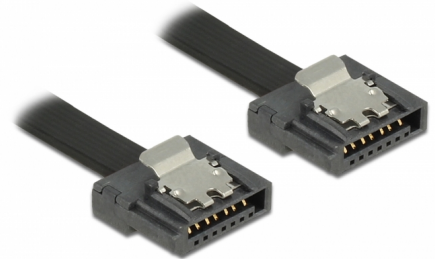

# Delock Kabel SATA, 6 Gb/s, 30 cm, černá FLEXI

## Popis

Kabely Delock SATA FLEXI byly navrženy specificky k použití v podmínkách šasi s nedostatkem místa. Jsou ultra-flexibilní a mohou být ohýbány nebo zalomeny jak je potřeba, je možné je i zasukovat. Další výhodou je dlouhá životnost, která zabraňuje poškození nebo významnému zeslabení kabelů. Použitím SATA FLEXI kabelů, nejsou již nadále potřeba úhlové konektory; konektory lze ohýbat všemi požadovanými směry. Krátké konektory poskytují větší flexibilitu ve stísněných prostorech a jsou praktické k použití, kovové spony zajišťují, že jsou kabely spolehlivě zacvaknuty. Kabely podporují přenosovou rychlost dat až do 6 Gb/s a jsou zpětně kompatibilní s předchozími SATA verzemi.

30 cm

## Technické detaily

- Konektor:
  - 1 x 7 pin SATA 6 Gb/s samice přímý >
  - 1 x 7 pin SATA 6 Gb/s samice přímý
- S kovovými sponami
- Rychlost přenosu dat až 6 Gb/s
- Zpětně kompatibilní s SATA 1,5 Gb/s, 3 Gb/s
- Průřez kabelu: 28 AWG
- Barva: černá
- Délka včetně konektorů cca. 30 cm