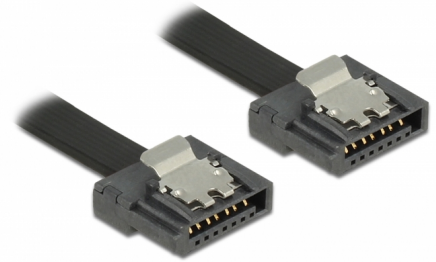

Delock Cable SATA 6 Gb/s de 20 cm negro FLEXI

Descripción

Los cables Delock SATA FLEXI fueron diseñados específicamente para utilizarse en espacios reducidos en el chasis. Son ultraflexibles y se pueden doblar o enroscar según las necesidades, incluso se pueden hacer nudos en ellos. Otra de las ventajas es la extrema durabilidad que impide roturas o debilidad de los materiales de los cables. Con los cables SATA FLEXI, ya no se necesitan conectores en ángulo; los conectores se pueden doblar fácilmente en todas las direcciones. Los conectores cortos proporcionan más flexibilidad en espacios reducidos y su uso resulta muy práctico. Además, los broches metálicos garantizan que los cables se fijan de forma fiable en su lugar. Los cables admiten tasas de transferencia de datos de hasta 6 Gb/s y son compatibles con las versiones anteriores de SATA.

20 cm

Número de elemento 83839

EAN: 4043619838394

Pais de origen: Taiwan,
Republic of China

Paquete: Bolsa de
plástico con cremallera

Detalles técnicos

- Conectores:
 - 1 x SATA 6 Gb/s de 7 pines hembra recto >
 - 1 x SATA 6 Gb/s de 7 pines hembra recto
- Con broches metálicos
- Velocidades de transferencias de datos de hasta 6 Gb/s
- Compatible con SATA 1,5 Gb/s y 3 Gb/s
- Valor normalizado del cable: 28 AWG
- Color: negro
- Longitud incluido conectores: aprox. 20 cm