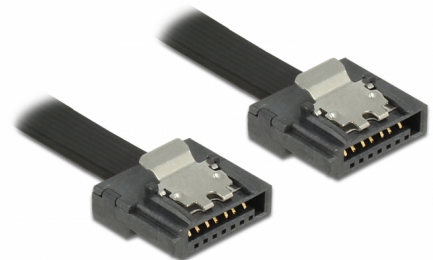

Delock Cavo SATA 6 Gb/s da 10 cm nero FLEXI

Descrizione

I cavi Delock SATA FLEXI sono stati appositamente progettati per essere utilizzati in spazi ristretti all'interno del telaio. Sono ultraflessibili e possono essere piegati o attorcigliati a seconda delle esigenze, si possono anche annodare. Un altro vantaggio è l'estrema durata che evita la rottura o debolezza del materiale dei cavi. Utilizzando i cavi SATA FLEXI non sono più necessari connettori angolati, i connettori possono essere facilmente piegati in ogni direzione desiderata. I connettori corti offrono maggiore flessibilità in spazi ristretti e sono pratici da usare, mentre le clip metalliche assicurano che i cavi s'incastino in posizione in modo affidabile. I cavi supportano una velocità di trasferimento dati fino a 6 Gb/s e sono compatibili con le versioni precedenti SATA.

10 cm

Articolo n. 83838

EAN: 4043619838387

Paese di origine: Taiwan, Republic of China

Pacchetto: Sacchetto in plastica con cerniera

Dettagli tecnici

- Connettori:
 - 1 x SATA 6 Gb/s femmina diritto a 7 pin >
 - 1 x SATA 6 Gb/s femmina diritto a 7 pin
- Con clip in metallo
- Velocità di trasferimento dati fino a 6 Gb/s
- Retrocompatibile con SATA 1,5 Gb/s e 3 Gb/s
- Sezione dei cavi: 28 AWG
- Colore: nero
- Lunghezza con connettori: ca. 10 cm