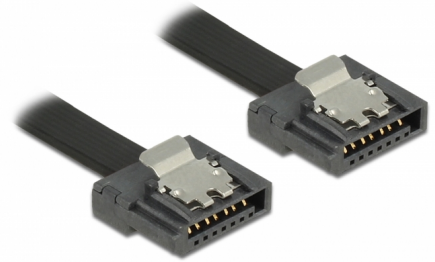

Delock Cable SATA 6 Gb/s de 10 cm negro FLEXI

Descripción

Los cables Delock SATA FLEXI fueron diseñados específicamente para utilizarse en espacios reducidos en el chasis. Son ultraflexibles y se pueden doblar o enroscar según las necesidades, incluso se pueden hacer nudos en ellos. Otra de las ventajas es la extrema durabilidad que impide roturas o debilidad de los materiales de los cables. Con los cables SATA FLEXI, ya no se necesitan conectores en ángulo; los conectores se pueden doblar fácilmente en todas las direcciones. Los conectores cortos proporcionan más flexibilidad en espacios reducidos y su uso resulta muy práctico. Además, los broches metálicos garantizan que los cables se fijan de forma fiable en su lugar. Los cables admiten tasas de transferencia de datos de hasta 6 Gb/s y son compatibles con las versiones anteriores de SATA.

10 cm

Número de elemento 83838

EAN: 4043619838387

Pais de origen: Taiwan,
Republic of China

Paquete: Bolsa de
plástico con cremallera

Detalles técnicos

- Conectores:
 - 1 x SATA 6 Gb/s de 7 pines hembra recto >
 - 1 x SATA 6 Gb/s de 7 pines hembra recto
- Con broches metálicos
- Velocidades de transferencias de datos de hasta 6 Gb/s
- Compatible con SATA 1,5 Gb/s y 3 Gb/s
- Valor normalizado del cable: 28 AWG
- Color: negro
- Longitud incluido conectores: aprox. 10 cm