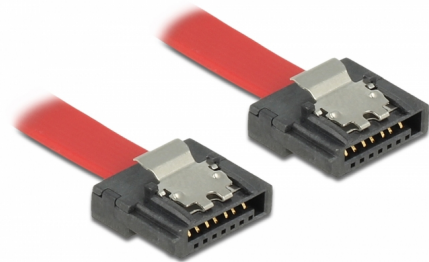

Delock SATA 6 Gb/s kábel 100 cm vörös FLEXI

Leírás

A Delock SATA FLEXI kábeleit kifejezetten a ház szűk helyein történő alkalmazásra tervezték. Ezek a kábelek rendkívül rugalmasak és kívánság szerint hajlíthatók, akár csomóba is köthetők. További előnyt jelent az extrém szilárdság, ami megakadályozza a szakadást és megelőzi az anyaghibát a kábelekben. A SATA FLEXI kábelek használatával nincs többé szükség derékszögű csatlakozók használatára, mivel a csatlakozókat könnyedén bármilyen szögbe hajlíthatja. A rövid csatlakozók nagyobb rugalmasságot tesznek lehetővé a szoros helyeken, használatuk kézenfekvő és a fémkapcsok a helyükre rögzítik a kábeleket. A kábelek támogatják az akár 6 Gb/s adatátviteli sebességet és visszamenőleg kompatibilisek a korábbi SATA verziókkal.

100 cm

Tételszám 83837

EAN: 4043619838370

Származási hely: Taiwan, Republic of China

Csomag: Zárható műanyag tasak

Műszaki adatok

- Csatlakozó:
 - 1 x 7 érintkezős SATA 6 Gb/s hüvely egyenes >
 - 1 x 7 érintkezős SATA 6 Gb/s hüvely egyenes
- Fémkapcsokkal
- Akár 6 Gb/s sebességű adatátvitel
- Lefele kompatibilis SATA 1,5 Gb/s és 3 Gb/s
- Kábel vastagsága: 28 AWG
- Szín: piros
- Hosszúság (a csatlakozóval együtt): kb. 100 cm

Rendszerkövetelmények

- Egy szabad SATA csatlakozó

A csomag tartalma

- SATA kábel

Képek