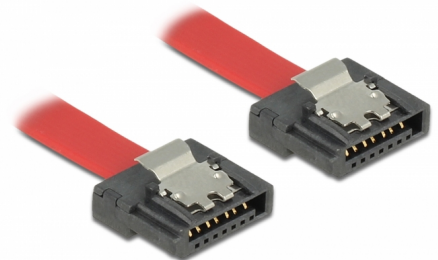

Delock SATA 6 Gb/s kabel 100 cm röd FLEXI

Beskrivning

Delock SATA FLEXI-kablarna är särskilt utformade för att användas i tajta utrymmen i chassit. De är extremt flexibla och kan böjas och bändas om så erfordras, även knutar är möjliga. En annan fördel är extrem hållbarhet som förhindrar kabelbrott eller försvagning av material på kablarna. Genom att använda SATA FLEXI-kablar, behövs inte längre vinklade kontakter; kontakterna kan lätt böjas i alla önskade riktningar. De korta kontakterna ger mer flexibilitet i trånga utrymmen och är praktiskt att använda, och metallklämmorna säkerställer att kablarna tillförlitligt klickar på plats. Kablarna stöder hastigheter på upp till 6 Gb/s och är bakåtkompatibla med tidigare SATA-versioner.

100 cm

Artikelnummer 83837

EAN: 4043619838370

Ursprungsland: Taiwan,
Republic of China

Paket: Zippåse

Specifikationer

- Anslutning:
 - 1 x 7-stifts SATA 6 Gb/s hona rak >
 - 1 x 7-stifts SATA 6 Gb/s hona rak
- Med metallclips
- Dataöverföringshastighet upp till 6 Gb/s
- Bakåtkompatibel till SATA 1,5 Gb/s och 3 Gb/s
- Sladdstorlek: 28 AWG
- Färg: röd
- Längd inkl. kontakter: ca. 100 cm

Systemkrav

- En ledig SATA-port

Paketets innehåll

- SATA kabel

Bilder