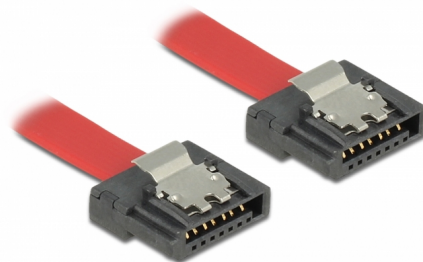

Delock Kabel SATA 6 Gb/s 100 cm czerwony FLEXI

Opis

Kable Delock SATA FLEXI są specjalnie zaprojektowane do wykorzystania w zatłoczonych obudowach. Jest on wyjątkowo elastyczny i może być dowolnie zginany oraz skręcany — można nawet zawiązywać go na supeł. Kolejną zaletą jest jego wyjątkowa wytrzymałość, która gwarantuje jego odporność na pęknięcie lub osłabienie materiałowe. Używanie przewodów SATA FLEXI sprawia, że nie ma już potrzeby stosowania złączy kątowych; złącza przewodu można zginać w dowolnym kierunku. Krótkie złącza zapewniają większą elastyczność w trudno dostępnych miejscach i są praktyczniejsze w użyciu, a metalowe zaciski sprawiają, że przewód jest solidnie zaciskany we właściwym miejscu. Przewód zapewnia obsługę transmisji danych z szybkością do 6 Gb/s i jest kompatybilny wstecznie z wcześniejszymi wersjami standardu SATA.

100 cm

Numer artykułu 83837

EAN: 4043619838370

Kraj pochodzenia:
Taiwan, Republic of
China

Opakowanie: Torba na
zamek błyskawiczny

Szczegóły techniczne

- Złącze:
 - 1 x 7-pinowe SATA 6 Gb/s żeński proste >
 - 1 x 7-pinowe SATA 6 Gb/s żeński proste
- Z metalowymi zaciskami
- Szybkość transmisji danych do 6 Gb/s
- Wsteczna zgodność z SATA 1,5 Gb/s, 3 Gb/s
- Rodzaj kabla: 28 AWG
- Kolor: czerwony
- Długość ze złączami: ok. 100 cm