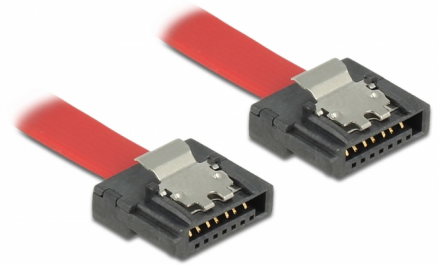

Delock SATA 6 Gb/s kabel 100 cm crveni FLEXI

Opis

Delock SATA FLEXI kabeli su posebno dizajnirani za uporabu u skućenim prostorima unutar kućišta. Oni su vrlo savitljivi i mogu se saviti ili prelomiti po potrebi, čak su i čvorovi mogući. Još jedna prednost je iznimna dugotrajnost koja sprječava lomljenje ili slabost materijala kabela. Uporabom SATA FLEXI kabela, priključci pod kutom više nisu potrebni; priključci se mogu lako saviti u bilo kojem potrebnom smjeru. Kratki priključci pružaju veću fleksibilnost u uskim prostorima i praktični su za uporabu, a metalne obujmice osiguravaju pouzdano sjedanje kabela na svoje mjesto. Kabeli podržavaju brzine prijenosa podataka do 6 Gb/s i unatrag su kompatibilni s prethodnim SATA verzijama.

100 cm

Predmet br. 83837

EAN: 4043619838370

Zemlja podrijetla: Taiwan,
Republic of China

Pakiranje: Plastična
vrećica sa zip zatvaračem

Tehnički podaci

- Priključak:
 - 1 x 7-pinski SATA 6 Gb/s, ženski ravan >
 - 1 x 7-pinski SATA 6 Gb/s, ženski ravan
- S metalnim spojnicama
- Brzina prijenosa podataka do 6 Gb/s
- Kompatibilno s SATA 1,5 Gb/s i 3 Gb/s
- Presjek kabela: 28 AWG
- Boja: crvena
- Duljina zajedno s priključkom: oko 100 cm

Preduvjeti sustava

- Jedan slobodni SATA priključak

Sadržaj pakiranja

- SATA kabel

Slike