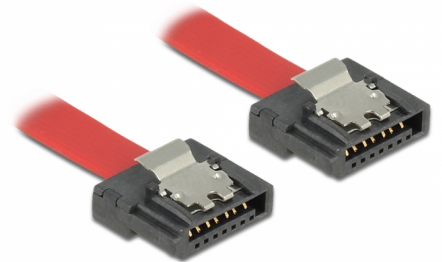

Delock Cavo SATA 6 Gb/s da 100 cm rosso FLEXI

Descrizione

I cavi Delock SATA FLEXI sono stati appositamente progettati per essere utilizzati in spazi ristretti all'interno del telaio. Sono ultraflessibili e possono essere piegati o attorcigliati a seconda delle esigenze, si possono anche annodare. Un altro vantaggio è l'estrema durata che evita la rottura o debolezza del materiale dei cavi. Utilizzando i cavi SATA FLEXI non sono più necessari connettori angolati, i connettori possono essere facilmente piegati in ogni direzione desiderata. I connettori corti offrono maggiore flessibilità in spazi ristretti e sono pratici da usare, mentre le clip metalliche assicurano che i cavi s'incastrino in posizione in modo affidabile. I cavi supportano una velocità di trasferimento dati fino a 6 Gb/s e sono compatibili con le versioni precedenti SATA.

100 cm

Articolo n. 83837

EAN: 4043619838370

Paese di origine: Taiwan, Republic of China

Pacchetto: Sacchetto in plastica con cerniera

Dettagli tecnici

- Connettori:
 - 1 x SATA 6 Gb/s femmina diritto a 7 pin >
 - 1 x SATA 6 Gb/s femmina diritto a 7 pin
- Con clip in metallo
- Velocità di trasferimento dati fino a 6 Gb/s
- Retrocompatibile con SATA 1,5 Gb/s e 3 Gb/s
- Sezione dei cavi: 28 AWG
- Colore: rosso
- Lunghezza con connettori: ca. 100 cm