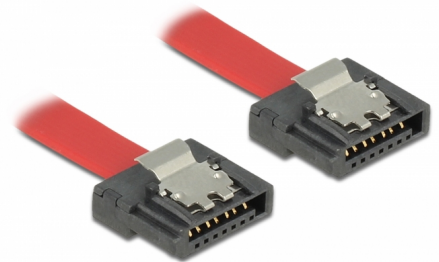

Delock SATA 6 Gb/s Καλώδιο 100 εκ. κόκκινο FLEXI

Περιγραφή

Τα καλώδια Delock SATA FLEXI σχεδιάστηκαν ειδικά για να χρησιμοποιούνται σε στενά σημεία σε πλαίσια. Είναι εξαιρετικά εύκαμπτα και μπορούν να υποστούν κάμψη και συστολή εάν χρειαστεί, ενώ είναι δυνατός μέχρι και ο σχηματισμός κόμπων με αυτά. Ένα άλλο πλεονέκτημά τους είναι η εξαιρετικά μεγάλη ανθεκτικότητά τους, που αποτρέπει τη ρήξη τους ή την εξασθένηση του υλικού τους. Τα καλώδια SATA FLEXI καθιστούν τη χρήση γωνιακών συνδέσμων μη απαραίτητη πλέον• οι σύνδεσμοι μπορούν να καμφθούν εύκολα προς οποιαδήποτε κατεύθυνση επιθυμείτε. Οι μικρού μήκους σύνδεσμοι προσφέρουν μεγαλύτερη ευκαμψία σε στενούς χώρους, ενώ η χρήση τους είναι πιο πρακτική και τα μεταλλικά κλιπ εξασφαλίζουν ότι τα καλώδια εφαρμόζουν σταθερά στη θέση τους. Τα καλώδια υποστηρίζουν ρυθμούς μεταφοράς δεδομένων έως και 6 Gb/s και είναι συμβατά με προηγούμενες εκδόσεις SATA.

100 cm

Αρ. προϊόντος 83837

EAN: 4043619838370

Χώρα προέλευσης:
Taiwan, Republic of
China

Συσκευασία: Τσαντάκι με
φερμουάρ

Προδιαγραφές

- Συνδετήρας:
1 x SATA 6 Gb/s 7 ακροδεκτών, θηλυκό σε ευθεία >
1 x SATA 6 Gb/s 7 ακροδεκτών, θηλυκό σε ευθεία
- Με μεταλλικά κλιπ
- Ρυθμός μεταφοράς δεδομένων της τάξης των 6 Gb/s
- SATA 1,5 Gb/s και 3 Gb/s συμβατό και με το παλαιότερο
- Μετρητής καλωδίου: 28 AWG
- Χρώμα: κόκκινος
- Μήκος συμπεριλ. συνδέσμου: περ. 100 cm

Απαιτήσεις συστήματος

- Μία ελεύθερη θύρα SATA

Περιεχόμενα συσκευασίας

- Καλώδιο SATA

Εικόνες