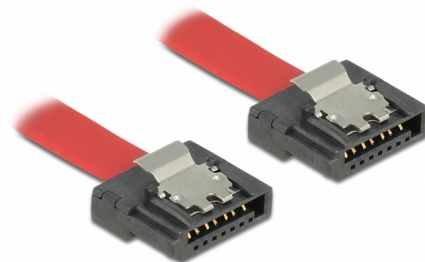

Delock SATA 6 Go/s Câble 100 cm rouge FLEXI

Description

Les câbles SATA FLEXI de Delock ont été spécialement conçus pour être utilisés dans des espaces étroits dans le châssis. Ils sont ultra-flexibles et peuvent être pliés ou coudés selon les besoins - même les nœuds sont possibles. Un autre avantage est leur durabilité extrême qui prévient les cassures ou les pertes de résistance du matériau des câbles. En utilisant les câbles SATA FLEXI, les connecteurs angulaires deviennent superflus - les câbles peuvent être pliés dans n'importe quelle direction. Les connecteurs courts offrent une plus grande flexibilité dans les espaces restreints et sont plus pratiques d'utilisation, tandis que les clips en métal permettent de les maintenir en place en toute sécurité. Les câbles prennent en charge les transferts de données jusqu'à 6 Go/s et sont rétrocompatibles avec les versions SATA précédentes.

100 cm

N° produit 83837

EAN: 4043619838370

Pays d'origine: Taiwan, Republic of China

Emballage: Sac polyvalent à fermeture éclair

Détails techniques

- Connecteurs :
 - 1 x SATA 6 Gb/s à 7 broches femelle droit >
 - 1 x SATA 6 Gb/s à 7 broches femelle droit
- Avec clips en métal
- Débit de données jusqu'à 6 Gb/s
- Rétrocompatible avec SATA 1,5 Go/s et 3 Go/s
- Jauge de câble : 28 AWG
- Couleur : rouge
- Longueur, cordon incl. : env. 100 cm