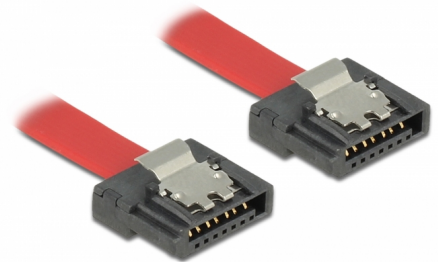

# Delock Cable SATA 6 Gb/s de 100 cm rojo FLEXI

## Descripción

Los cables Delock SATA FLEXI fueron diseñados específicamente para utilizarse en espacios reducidos en el chasis. Son ultraflexibles y se pueden doblar o enroscar según las necesidades, incluso se pueden hacer nudos en ellos. Otra de las ventajas es la extrema durabilidad que impide roturas o debilidad de los materiales de los cables. Con los cables SATA FLEXI, ya no se necesitan conectores en ángulo; los conectores se pueden doblar fácilmente en todas las direcciones. Los conectores cortos proporcionan más flexibilidad en espacios reducidos y su uso resulta muy práctico. Además, los broches metálicos garantizan que los cables se fijan de forma fiable en su lugar. Los cables admiten tasas de transferencia de datos de hasta 6 Gb/s y son compatibles con las versiones anteriores de SATA.

## Detalles técnicos

- Conectores:
  - 1 x SATA 6 Gb/s de 7 pines hembra recto >
  - 1 x SATA 6 Gb/s de 7 pines hembra recto
- Con broches metálicos
- Velocidades de transferencias de datos de hasta 6 Gb/s
- Compatible con SATA 1,5 Gb/s y 3 Gb/s
- Valor normalizado del cable: 28 AWG
- Color: rojo
- Longitud incluido conectores: aprox. 100 cm