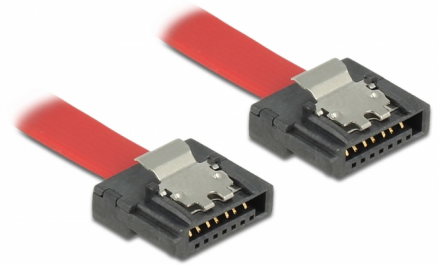

Delock Kabel SATA, 6 Gb/s, 100 cm, červený FLEXI

Popis

Kabely Delock SATA FLEXI byly navrženy specificky k použití v podmínkách šasi s nedostatkem místa. Jsou ultra-flexibilní a mohou být ohýbány nebo zalomeny jak je potřeba, je možné je i zasukovat. Další výhodou je dlouhá životnost, která zabraňuje poškození nebo významnému zeslabení kabelů. Použitím SATA FLEXI kabelů, nejsou již nadále potřeba úhlové konektory; konektory lze ohýbat všemi požadovanými směry. Krátké konektory poskytují větší flexibilitu ve stísněných prostorech a jsou praktické k použití, kovové spony zajišťují, že jsou kabely spolehlivě zacvaknuty. Kabely podporují přenosovou rychlost dat až do 6 Gb/s a jsou zpětně kompatibilní s předchozími SATA verzemi.

100 cm

Číslo produktu 83837

EAN: 4043619838370

Země původu: Taiwan,
Republic of China

Balení: Plastová taška se
zipem

Technické detaily

- Konektor:
 - 1 x 7 pin SATA 6 Gb/s samice přímý >
 - 1 x 7 pin SATA 6 Gb/s samice přímý
- S kovovými sponami
- Rychlost přenosu dat až 6 Gb/s
- Zpětně kompatibilní s SATA 1,5 Gb/s, 3 Gb/s
- Průřez kabelu: 28 AWG
- Barva: červená
- Délka včetně konektorů cca. 100 cm