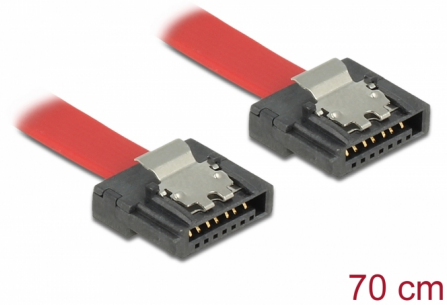

Delock SATA 6 Gb/s kábel 70 cm vörös FLEXI

Leírás

A Delock SATA FLEXI kábeleit kifejezetten a ház szűk helyein történő alkalmazásra tervezték. Ezek a kábelek rendkívül rugalmasak és kívánság szerint hajlíthatók, akár csomóba is köthetők. További előnyt jelent az extrém szilárdság, ami megakadályozza a szakadást és megelőzi az anyaghibát a kábelekben. A SATA FLEXI kábelek használatával nincs többé szükség derékszögű csatlakozók használatára, mivel a csatlakozókat könnyedén bármilyen szögbe hajlíthatja. A rövid csatlakozók nagyobb rugalmasságot tesznek lehetővé a szoros helyeken, használatuk kézenfekvő és a fémkapcsok a helyükre rögzítik a kábeleket. A kábelek támogatják az akár 6 Gb/s adatátviteli sebességet és visszamenőleg kompatibilisek a korábbi SATA verziókkal.

Tételszám 83836

EAN: 4043619838363

Származási hely: Taiwan, Republic of China

Csomag: Zárható műanyag tasak

Műszaki adatok

- Csatlakozó:
 - 1 x 7 érintkezős SATA 6 Gb/s hüvely egyenes >
 - 1 x 7 érintkezős SATA 6 Gb/s hüvely egyenes
- Fémkapcsokkal
- Akár 6 Gb/s sebességű adatátvitel
- Lefele kompatibilis SATA 1,5 Gb/s és 3 Gb/s
- Kábel vastagsága: 28 AWG
- Szín: piros
- Hosszúság (a csatlakozóval együtt): kb. 70 cm