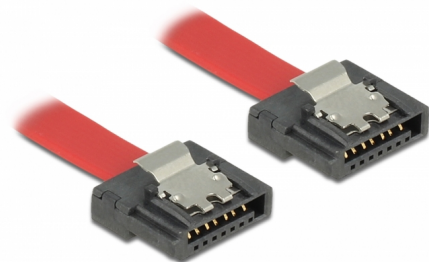

Delock Cablu SATA 6 Gb/s 70 cm, roșu FLEXI

Descriere scurta

Cablurile Delock SATA FLEXI au fost proiectate special pentru a fi utilizate în spații strânse pe șasiu. Ele sunt ultra-flexibile și pot fi îndoite sau răsucite conform cerințelor, chiar și nodurile sunt posibile. Un alt avantaj este durabilitatea extremă care previne ruperea sau slăbiciunea materială a cablurilor. Prin utilizarea cablurilor SATA FLEXI, conectorii în unghi nu mai sunt necesari; conectorii pot fi ușor îndoșiți în orice direcție dorită. Conectorii scurți oferă mai multă flexibilitate în spații strâmte și sunt practici de folosit, iar clemele metalice asigură o bună fixare a cablurilor. Cablurile acceptă rate de transfer de date de până la 6 Gb/s și sunt compatibile cu versiunile precedente SATA.

70 cm

Nr. 83836

EAN: 4043619838363

Țara de origine: Taiwan,
Republic of ChinaPachet: Pungă din plastic
cu închidere tip fermoar

Detalii tehnice

- Conectori:
 - 1 x SATA 6 Gb/s 7 pini mamă, drept >
 - 1 x SATA 6 Gb/s 7 pini mamă, drept
- Cu clemele metalice
- Rată de transfer a datelor de până la 6 Gb/s
- Compatibilitate descendentă cu unități SATA la 1,5 Gb/s și la 3 Gb/s
- Grosime cablu: 28 AWG
- Culoare: roșu
- Lungimea incl. conectori: aprox. 70 cm

Cerinte de sistem

- Un port SATA liber

Pachetul contine

- Cablu SATA

Imagini