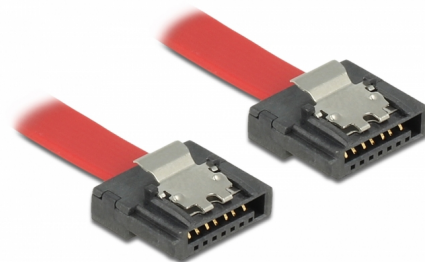

Delock Kabel SATA 6 Gb/s 70 cm czerwony FLEXI

Opis

Kable Delock SATA FLEXI są specjalnie zaprojektowane do wykorzystania w zatłoczonych obudowach. Jest on wyjątkowo elastyczny i może być dowolnie zginany oraz skręcany — można nawet zawiązywać go na supeł. Kolejną zaletą jest jego wyjątkowa wytrzymałość, która gwarantuje jego odporność na pękanie lub osłabienie materiałowe. Używanie przewodów SATA FLEXI sprawia, że nie ma już potrzeby stosowania złączy kątowych; złącza przewodu można zginać w dowolnym kierunku. Krótkie złącza zapewniają większą elastyczność w trudno dostępnych miejscach i są praktyczniejsze w użyciu, a metalowe zaciski sprawiają, że przewód jest solidnie zaciskany we właściwym miejscu. Przewód zapewnia obsługę transmisji danych z szybkością do 6 Gb/s i jest kompatybilny wstecznie z wcześniejszymi wersjami standardu SATA.

70 cm

Numer artykułu 83836

EAN: 4043619838363

Kraj pochodzenia:
Taiwan, Republic of
China

Opakowanie: Torba na
zamek błyskawiczny

Szczegóły techniczne

- Złącze:
 - 1 x 7-pinowe SATA 6 Gb/s żeński proste >
 - 1 x 7-pinowe SATA 6 Gb/s żeński proste
- Z metalowymi zaciskami
- Szybkość transmisji danych do 6 Gb/s
- Wsteczna zgodność z SATA 1,5 Gb/s, 3 Gb/s
- Rodzaj kabla: 28 AWG
- Kolor: czerwony
- Długość ze złączami: ok. 70 cm