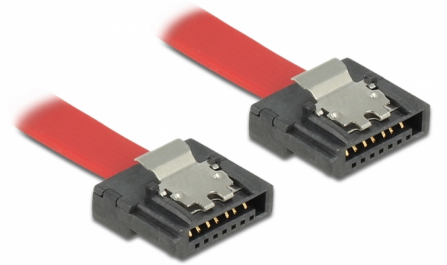

Delock SATA 6 Gb/s kabel 70 cm crveni FLEXI

Opis

Delock SATA FLEXI kabele su posebno dizajnirani za uporabu u skućenim prostorima unutar kućišta. Oni su vrlo savitljivi i mogu se saviti ili prelomiti po potrebi, čak su i čvorovi mogući. Još jedna prednost je iznimna dugotrajnost koja sprječava lomljenje ili slabost materijala kabela. Uporabom SATA FLEXI kabela, priključci pod kutom više nisu potrebni; priključci se mogu lako saviti u bilo kojem potrebnom smjeru. Kratki priključci pružaju veću fleksibilnost u uskim prostorima i praktični su za uporabu, a metalne obujmice osiguravaju pouzdano sjedanje kabela na svoje mjesto. Kabele podržavaju brzine prijenosa podataka do 6 Gb/s i unatrag su kompatibilni s prethodnim SATA verzijama.

70 cm

Predmet br. 83836

EAN: 4043619838363

Zemlja podrijetla: Taiwan,
Republic of China

Pakiranje: Plastična
vrećica sa zip zatvaračem

Tehnički podaci

- Priključak:
 - 1 x 7-pinski SATA 6 Gb/s, ženski ravan >
 - 1 x 7-pinski SATA 6 Gb/s, ženski ravan
- S metalnim spojnicama
- Brzina prijenosa podataka do 6 Gb/s
- Kompatibilno s SATA 1,5 Gb/s i 3 Gb/s
- Presjek kabela: 28 AWG
- Boja: crvena
- Duljina zajedno s priključkom: oko 70 cm

Preduvjeti sustava

- Jedan slobodni SATA priključak

Sadržaj pakiranja

- SATA kabel

Slike