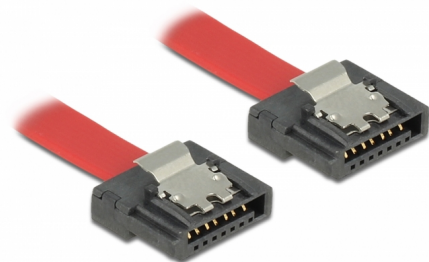

Delock Cavo SATA 6 Gb/s da 70 cm rosso FLEXI

Descrizione

I cavi Delock SATA FLEXI sono stati appositamente progettati per essere utilizzati in spazi ristretti all'interno del telaio. Sono ultraflessibili e possono essere piegati o attorcigliati a seconda delle esigenze, si possono anche annodare. Un altro vantaggio è l'estrema durata che evita la rottura o debolezza del materiale dei cavi. Utilizzando i cavi SATA FLEXI non sono più necessari connettori angolati, i connettori possono essere facilmente piegati in ogni direzione desiderata. I connettori corti offrono maggiore flessibilità in spazi ristretti e sono pratici da usare, mentre le clip metalliche assicurano che i cavi s'incastino in posizione in modo affidabile. I cavi supportano una velocità di trasferimento dati fino a 6 Gb/s e sono compatibili con le versioni precedenti SATA.

70 cm

Articolo n. 83836

EAN: 4043619838363

Paese di origine: Taiwan, Republic of China

Pacchetto: Sacchetto in plastica con cerniera

Dettagli tecnici

- Connettori:
 - 1 x SATA 6 Gb/s femmina diritto a 7 pin >
 - 1 x SATA 6 Gb/s femmina diritto a 7 pin
- Con clip in metallo
- Velocità di trasferimento dati fino a 6 Gb/s
- Retrocompatibile con SATA 1,5 Gb/s e 3 Gb/s
- Sezione dei cavi: 28 AWG
- Colore: rosso
- Lunghezza con connettori: ca. 70 cm