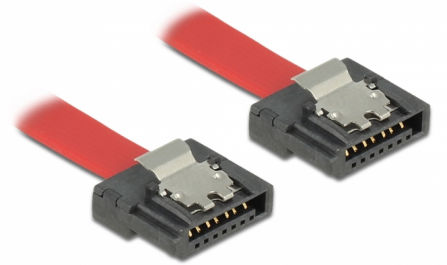

# Delock SATA 6 Gb/s Καλώδιο 70 εκ. κόκκινο FLEXI

## Περιγραφή

Τα καλώδια Delock SATA FLEXI σχεδιάστηκαν ειδικά για να χρησιμοποιούνται σε στενά σημεία σε πλαίσια. Είναι εξαιρετικά εύκαμπτα και μπορούν να υποστούν κάμψη και συστροφή εάν χρειαστεί, ενώ είναι δυνατός μέχρι και ο σχηματισμός κόμπων με αυτά. Ένα άλλο πλεονέκτημά τους είναι η εξαιρετικά μεγάλη ανθεκτικότητά τους, που αποτρέπει τη ρήξη τους ή την εξασθένηση του υλικού τους. Τα καλώδια SATA FLEXI καθιστούν τη χρήση γωνιακών συνδέσμων μη απαραίτητη πλέον• οι σύνδεσμοι μπορούν να καμφθούν εύκολα προς οποιαδήποτε κατεύθυνση επιθυμείτε. Οι μικρού μήκους σύνδεσμοι προσφέρουν μεγαλύτερη ευκαμψία σε στενούς χώρους, ενώ η χρήση τους είναι πιο πρακτική και τα μεταλλικά κλιπ εξασφαλίζουν ότι τα καλώδια εφαρμόζουν σταθερά στη θέση τους. Τα καλώδια υποστηρίζουν ρυθμούς μεταφοράς δεδομένων έως και 6 Gb/s και είναι συμβατά με προηγούμενες εκδόσεις SATA.

## Προδιαγραφές

- Συνδετήρας:  
1 x SATA 6 Gb/s 7 ακροδεκτών, θηλυκό σε ευθεία >  
1 x SATA 6 Gb/s 7 ακροδεκτών, θηλυκό σε ευθεία
- Με μεταλλικά κλιπ
- Ρυθμός μεταφοράς δεδομένων της τάξης των 6 Gb/s
- SATA 1,5 Gb/s και 3 Gb/s συμβατό και με το παλαιότερο
- Μετρητής καλωδίου: 28 AWG
- Χρώμα: κόκκινος
- Μήκος συμπεριλ. συνδέσμου: περ. 70 cm