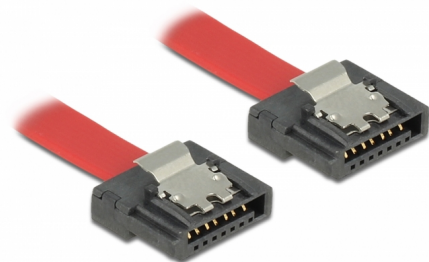

# Delock SATA 6 Go/s Câble 70 cm rouge FLEXI

## Description

Les câbles SATA FLEXI de Delock ont été spécialement conçus pour être utilisés dans des espaces étroits dans le châssis. Ils sont ultra-flexibles et peuvent être pliés ou coudés selon les besoins - même les nœuds sont possibles. Un autre avantage est leur durabilité extrême qui prévient les cassures ou les pertes de résistance du matériau des câbles. En utilisant les câbles SATA FLEXI, les connecteurs angulaires deviennent superflus - les câbles peuvent être pliés dans n'importe quelle direction. Les connecteurs courts offrent une plus grande flexibilité dans les espaces restreints et sont plus pratiques d'utilisation, tandis que les clips en métal permettent de les maintenir en place en toute sécurité. Les câbles prennent en charge les transferts de données jusqu'à 6 Go/s et sont rétrocompatibles avec les versions SATA précédentes.

70 cm

**N° produit 83836**

EAN: 4043619838363

Pays d'origine: Taiwan, Republic of China

Emballage: Sac polyvalent à fermeture éclair

## Détails techniques

- Connecteurs :
  - 1 x SATA 6 Gb/s à 7 broches femelle droit >
  - 1 x SATA 6 Gb/s à 7 broches femelle droit
- Avec clips en métal
- Débit de données jusqu'à 6 Gb/s
- Rétrocompatible avec SATA 1,5 Go/s et 3 Go/s
- Jauge de câble : 28 AWG
- Couleur : rouge
- Longueur, cordon incl. : env. 70 cm