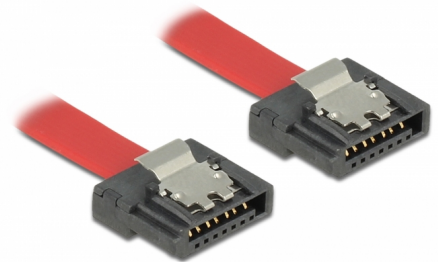

Delock Cable SATA 6 Gb/s de 70 cm rojo FLEXI

Descripción

Los cables Delock SATA FLEXI fueron diseñados específicamente para utilizarse en espacios reducidos en el chasis. Son ultraflexibles y se pueden doblar o enroscar según las necesidades, incluso se pueden hacer nudos en ellos. Otra de las ventajas es la extrema durabilidad que impide roturas o debilidad de los materiales de los cables. Con los cables SATA FLEXI, ya no se necesitan conectores en ángulo; los conectores se pueden doblar fácilmente en todas las direcciones. Los conectores cortos proporcionan más flexibilidad en espacios reducidos y su uso resulta muy práctico. Además, los broches metálicos garantizan que los cables se fijan de forma fiable en su lugar. Los cables admiten tasas de transferencia de datos de hasta 6 Gb/s y son compatibles con las versiones anteriores de SATA.

70 cm

Número de elemento 83836

EAN: 4043619838363

Pais de origen: Taiwan,
Republic of China

Paquete: Bolsa de
plástico con cremallera

Detalles técnicos

- Conectores:
 - 1 x SATA 6 Gb/s de 7 pines hembra recto >
 - 1 x SATA 6 Gb/s de 7 pines hembra recto
- Con broches metálicos
- Velocidades de transferencias de datos de hasta 6 Gb/s
- Compatible con SATA 1,5 Gb/s y 3 Gb/s
- Valor normalizado del cable: 28 AWG
- Color: rojo
- Longitud incluido conectores: aprox. 70 cm

Requisitos del sistema

- Un puerto SATA disponible

Contenido del paquete

- Cable SATA

Image