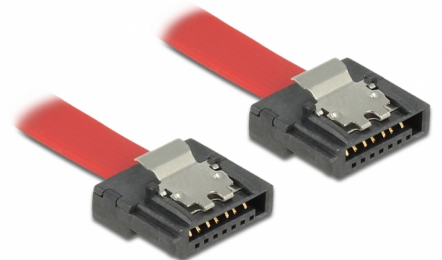

Delock SATA 6 Gb/s Kabel 70 cm rot FLEXI

Beschreibung

Die Delock SATA FLEXI Kabel wurden speziell für den Einsatz an engen Stellen in Gehäusen entwickelt. Sie sind ultraflexibel und lassen sich je nach Bedarf entsprechend biegen und knicken, selbst Verknotungen sind möglich. Ein weiterer Vorteil ist die extreme Haltbarkeit, durch die die Kabel vor Bruch oder Materialschwäche bewahrt werden. Durch den Einsatz der SATA FLEXI Kabel ist die Nutzung von abgewinkelten Steckern nicht mehr nötig, die Stecker können einfach in die gewünschte Richtung gebogen werden. Die extra kurz gehaltenen Stecker liefern auch bei engen Platzverhältnissen mehr Spielraum und sind praktisch in der Anwendung, zusätzlich gewährleisten die Metallclips sicheres Einrasten. Die Kabel unterstützen Datentransferraten von bis zu 6 Gb/s und sind abwärtskompatibel zu den vorherigen SATA Versionen.

70 cm

Artikel-Nr. 83836

EAN: 4043619838363

Ursprungsland: Taiwan,
Republic of China

Verpackung:
Wiederverschließbare
Tüte

Technische Daten

- Anschlüsse:
 - 1 x SATA 6 Gb/s 7 Pin Buchse gerade >
 - 1 x SATA 6 Gb/s 7 Pin Buchse gerade
- Mit Metallclips
- Datentransferrate bis zu 6 Gb/s
- Abwärtskompatibel zu SATA 1.5 Gb/s und 3 Gb/s
- Drahtquerschnitt: 28 AWG
- Farbe: rot
- Länge inkl. Anschlüsse: ca. 70 cm