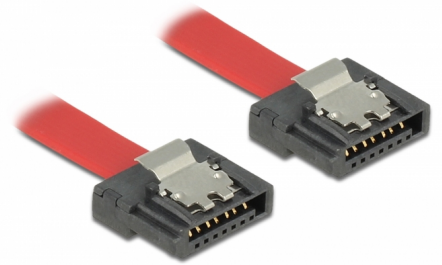

Delock Kabel SATA, 6 Gb/s, 70 cm, červený FLEXI

Popis

Kabely Delock SATA FLEXI byly navrženy specificky k použití v podmínkách šasi s nedostatkem místa. Jsou ultra-flexibilní a mohou být ohýbány nebo zalomeny jak je potřeba, je možné je i zasukovat. Další výhodou je dlouhá životnost, která zabraňuje poškození nebo významnému zeslabení kabelů. Použitím SATA FLEXI kabelů, nejsou již nadále potřeba úhlové konektory; konektory lze ohýbat všemi požadovanými směry. Krátké konektory poskytují větší flexibilitu ve stísněných prostorech a jsou praktické k použití, kovové spony zajišťují, že jsou kabely spolehlivě zacvaknuty. Kabely podporují přenosovou rychlost dat až do 6 Gb/s a jsou zpětně kompatibilní s předchozími SATA verzemi.

70 cm

Číslo produktu 83836

EAN: 4043619838363

Země původu: Taiwan,
Republic of China

Balení: Plastová taška se
zipem

Technické detaily

- Konektor:
 - 1 x 7 pin SATA 6 Gb/s samice přímý >
 - 1 x 7 pin SATA 6 Gb/s samice přímý
- S kovovými sponami
- Rychlost přenosu dat až 6 Gb/s
- Zpětně kompatibilní s SATA 1,5 Gb/s, 3 Gb/s
- Průřez kabelu: 28 AWG
- Barva: červená
- Délka včetně konektorů cca. 70 cm