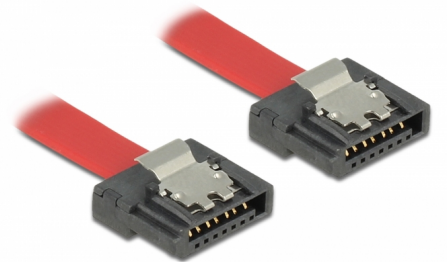

Delock SATA 6 Gb/s kábel 30 cm vörös FLEXI

Leírás

A Delock SATA FLEXI kábeleit kifejezetten a ház szűk helyein történő alkalmazásra tervezték. Ezek a kábelek rendkívül rugalmasak és kívánság szerint hajlíthatók, akár csomóba is köthetők. További előnyt jelent az extrém szilárdság, ami megakadályozza a szakadást és megelőzi az anyaghibát a kábelekben. A SATA FLEXI kábelek használatával nincs többé szükség derékszögű csatlakozók használatára, mivel a csatlakozókat könnyedén bármilyen szögbe hajlíthatja. A rövid csatlakozók nagyobb rugalmasságot tesznek lehetővé a szoros helyeken, használatuk kézenfekvő és a fémkapcsok a helyükre rögzítik a kábeleket. A kábelek támogatják az akár 6 Gb/s adatátviteli sebességet és visszamenőleg kompatibilisek a korábbi SATA verziókkal.

30 cm

Tételszám 83834

EAN: 4043619838349

Származási hely: Taiwan, Republic of China

Csomag: Zárható műanyag tasak

Műszaki adatok

- Csatlakozó:
 - 1 x 7 érintkezős SATA 6 Gb/s hüvely egyenes >
 - 1 x 7 érintkezős SATA 6 Gb/s hüvely egyenes
- Fémkapcsokkal
- Akár 6 Gb/s sebességű adatátvitel
- Lefele kompatibilis SATA 1,5 Gb/s és 3 Gb/s
- Kábel vastagsága: 28 AWG
- Szín: piros
- Hosszúság (a csatlakozóval együtt): kb. 30 cm

Rendszerkövetelmények

- Egy szabad SATA csatlakozó

A csomag tartalma

- SATA kábel

Képek