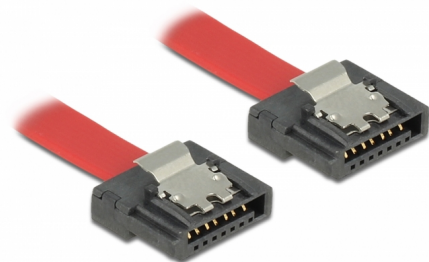

# Delock Cablu SATA 6 Gb/s 30 cm, roșu FLEXI

## Descriere scurta

Cablurile Delock SATA FLEXI au fost proiectate special pentru a fi utilizate în spații strânse pe șasiu. Ele sunt ultra-flexibile și pot fi îndoite sau răsucite conform cerințelor, chiar și nodurile sunt posibile. Un alt avantaj este durabilitatea extremă care previne ruperea sau slăbiciunea materială a cablurilor. Prin utilizarea cablurilor SATA FLEXI, conectorii în unghi nu mai sunt necesari; conectorii pot fi ușor îndoșiți în orice direcție dorită. Conectorii scurți oferă mai multă flexibilitate în spații strâmte și sunt practici de folosit, iar clemele metalice asigură o bună fixare a cablurilor. Cablurile acceptă rate de transfer de date de până la 6 Gb/s și sunt compatibile cu versiunile precedente SATA.

30 cm

**Nr. 83834**

EAN: 4043619838349

Țara de origine: Taiwan,  
Republic of ChinaPachet: Pungă din plastic  
cu închidere tip fermoar

## Detalii tehnice

- Conectori:
  - 1 x SATA 6 Gb/s 7 pini mamă, drept >
  - 1 x SATA 6 Gb/s 7 pini mamă, drept
- Cu clemele metalice
- Rată de transfer a datelor de până la 6 Gb/s
- Compatibilitate descendentă cu unități SATA la 1,5 Gb/s și la 3 Gb/s
- Grosime cablu: 28 AWG
- Culoare: roșu
- Lungimea incl. conectori: aprox. 30 cm