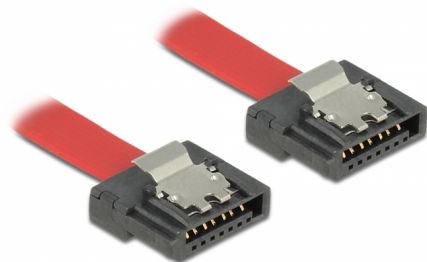

# Delock Kabel SATA 6 Gb/s 30 cm czerwony FLEXI

## Opis

Kable Delock SATA FLEXI są specjalnie zaprojektowane do wykorzystania w zatłoczonych obudowach. Jest on wyjątkowo elastyczny i może być dowolnie zginany oraz skręcany — można nawet zawiązywać go na supeł. Kolejną zaletą jest jego wyjątkowa wytrzymałość, która gwarantuje jego odporność na pękanie lub osłabienie materiałowe. Używanie przewodów SATA FLEXI sprawia, że nie ma już potrzeby stosowania złączy kątowych; złącza przewodu można zginać w dowolnym kierunku. Krótkie złącza zapewniają większą elastyczność w trudno dostępnych miejscach i są praktyczniejsze w użyciu, a metalowe zaciski sprawiają, że przewód jest solidnie zaciskany we właściwym miejscu. Przewód zapewnia obsługę transmisji danych z szybkością do 6 Gb/s i jest kompatybilny wstecznie z wcześniejszymi wersjami standardu SATA.

## Szczegóły techniczne

- Złącze:
  - 1 x 7-pinowe SATA 6 Gb/s żeński proste >
  - 1 x 7-pinowe SATA 6 Gb/s żeński proste
- Z metalowymi zaciskami
- Szybkość transmisji danych do 6 Gb/s
- Wsteczna zgodność z SATA 1,5 Gb/s, 3 Gb/s
- Rodzaj kabla: 28 AWG
- Kolor: czerwony
- Długość ze złączami: ok. 30 cm