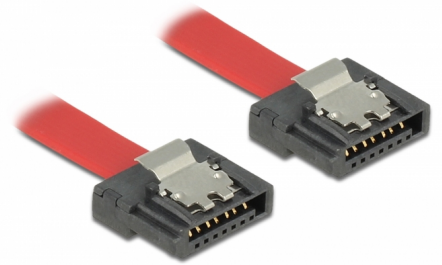

# Delock SATA 6 Gb/s kabel 30 cm crveni FLEXI

## Opis

Delock SATA FLEXI kabeli su posebno dizajnirani za uporabu u skućenim prostorima unutar kućišta. Oni su vrlo savitljivi i mogu se saviti ili prelomiti po potrebi, čak su i čvorovi mogući. Još jedna prednost je iznimna dugotrajnost koja sprječava lomljenje ili slabost materijala kabela. Uporabom SATA FLEXI kabela, priključci pod kutom više nisu potrebni; priključci se mogu lako saviti u bilo kojem potrebnom smjeru. Kratki priključci pružaju veću fleksibilnost u uskim prostorima i praktični su za uporabu, a metalne obujmice osiguravaju pouzdano sjedanje kabela na svoje mjesto. Kabeli podržavaju brzine prijenosa podataka do 6 Gb/s i unatrag su kompatibilni s prethodnim SATA verzijama.

## Tehnički podaci

- Priključak:
  - 1 x 7-pinski SATA 6 Gb/s, ženski ravan >
  - 1 x 7-pinski SATA 6 Gb/s, ženski ravan
- S metalnim spojnicama
- Brzina prijenosa podataka do 6 Gb/s
- Kompatibilno s SATA 1,5 Gb/s i 3 Gb/s
- Presjek kabela: 28 AWG
- Boja: crvena
- Duljina zajedno s priključkom: oko 30 cm