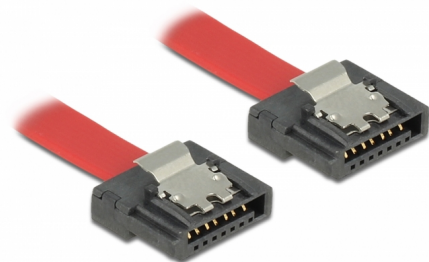

# Delock Cavo SATA 6 Gb/s da 30 cm rosso FLEXI

## Descrizione

I cavi Delock SATA FLEXI sono stati appositamente progettati per essere utilizzati in spazi ristretti all'interno del telaio. Sono ultraflessibili e possono essere piegati o attorcigliati a seconda delle esigenze, si possono anche annodare. Un altro vantaggio è l'estrema durata che evita la rottura o debolezza del materiale dei cavi. Utilizzando i cavi SATA FLEXI non sono più necessari connettori angolati, i connettori possono essere facilmente piegati in ogni direzione desiderata. I connettori corti offrono maggiore flessibilità in spazi ristretti e sono pratici da usare, mentre le clip metalliche assicurano che i cavi s'incastino in posizione in modo affidabile. I cavi supportano una velocità di trasferimento dati fino a 6 Gb/s e sono compatibili con le versioni precedenti SATA.

## Dettagli tecnici

- Connettori:
  - 1 x SATA 6 Gb/s femmina diritto a 7 pin >
  - 1 x SATA 6 Gb/s femmina diritto a 7 pin
- Con clip in metallo
- Velocità di trasferimento dati fino a 6 Gb/s
- Retrocompatibile con SATA 1,5 Gb/s e 3 Gb/s
- Sezione dei cavi: 28 AWG
- Colore: rosso
- Lunghezza con connettori: ca. 30 cm